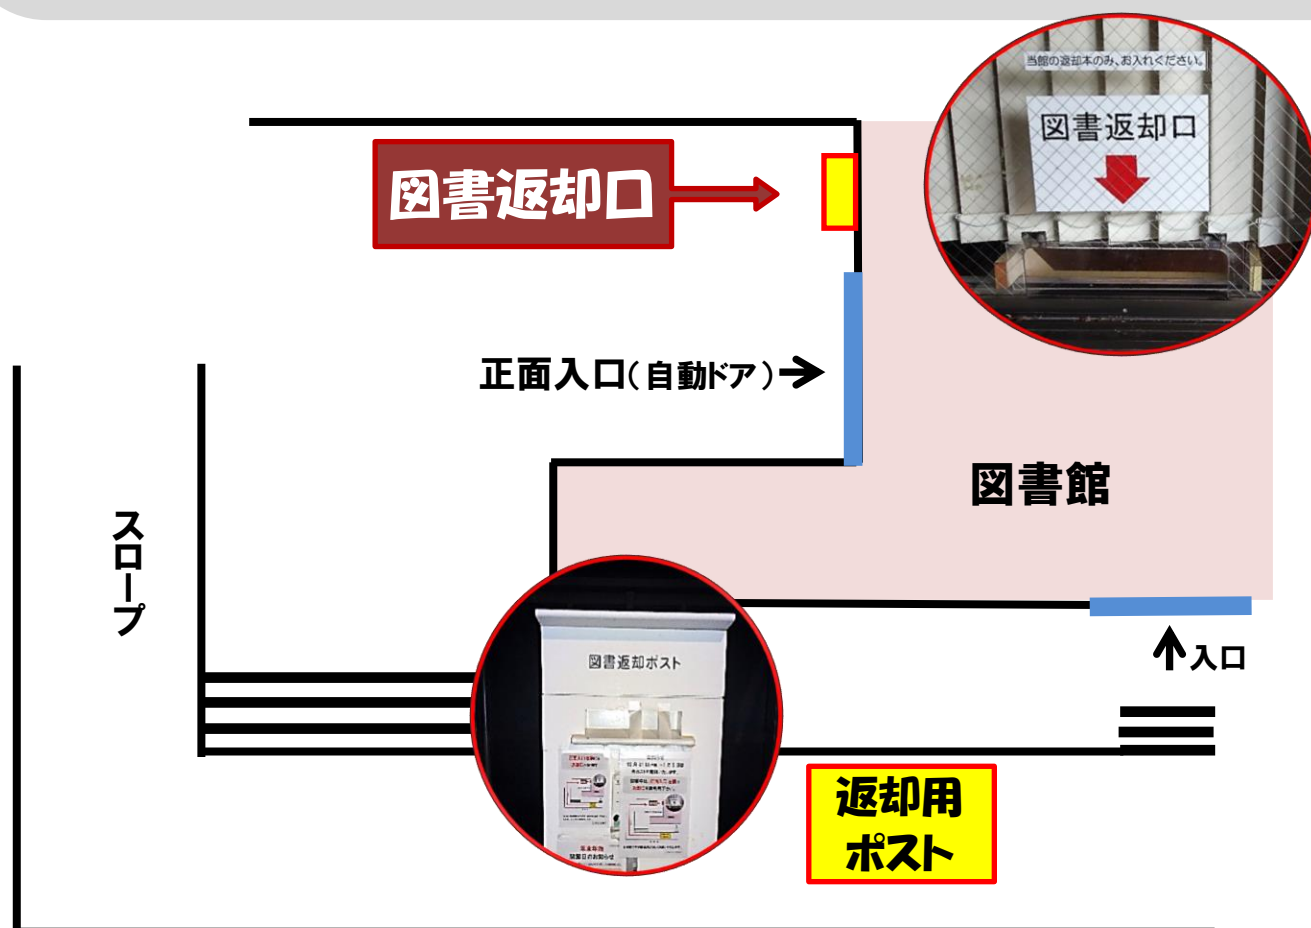

# お知らせ

臨時閉館期間中の本の返却につきまして

◆ 駐車場側返却用ポスト

◆ 図書返却口の2箇所が  
ご利用いただけます。

※ 下図 **黄色** の場所

<図書館からのお願い>

CD付きの本、紙芝居などは、破損のおそれがありますので、**開館後**にカウンターでお返してください。

山口県立山口図書館  
( TEL : 083-924-2114 )