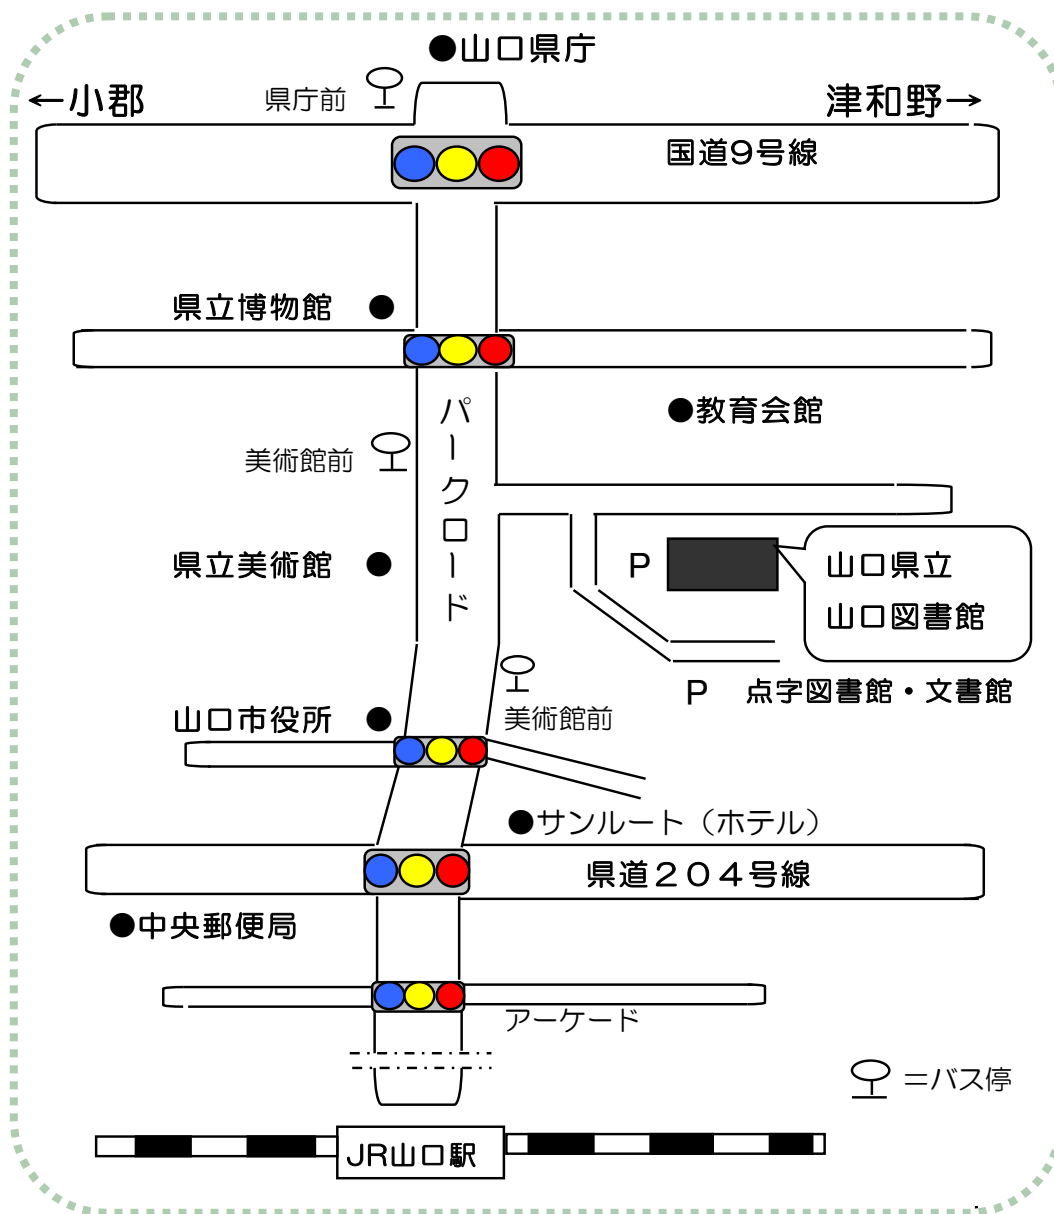

山口県立山口図書館へのアクセス

JR 山口線山口駅から 徒歩 20 分

県庁前バス停から 徒歩 10 分

美術館前バス停から 徒歩 5 分

〒753-0083

山口市後河原150-1

TEL 083-924-2111 (代表)

083-924-2114 (レファレンス)

FAX 083-932-2817

ホームページ <https://library.pref.yamaguchi.lg.jp>