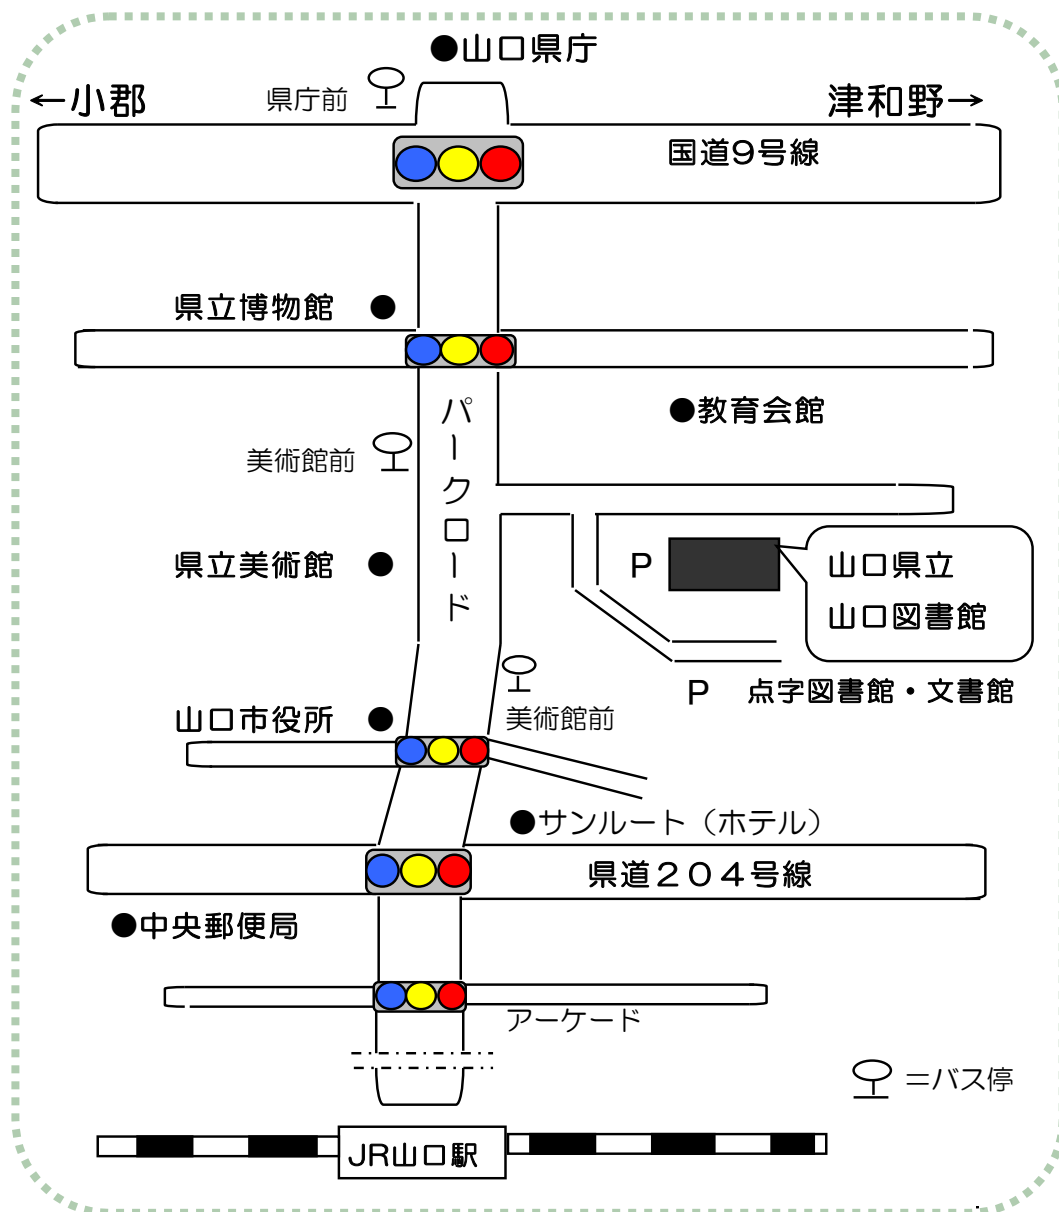

また、当館の本を、市町立図書館の窓口を通じて取り寄せることもできます。詳しくはお近くの図書館までお問い合わせください。

山口県立山口図書館へのアクセス

JR 山口線山口駅から 徒歩 20 分

県庁前バス停から 徒歩 10 分

美術館前バス停から 徒歩 5 分

○連絡先○

〒753-0083

山口市後河原150-1