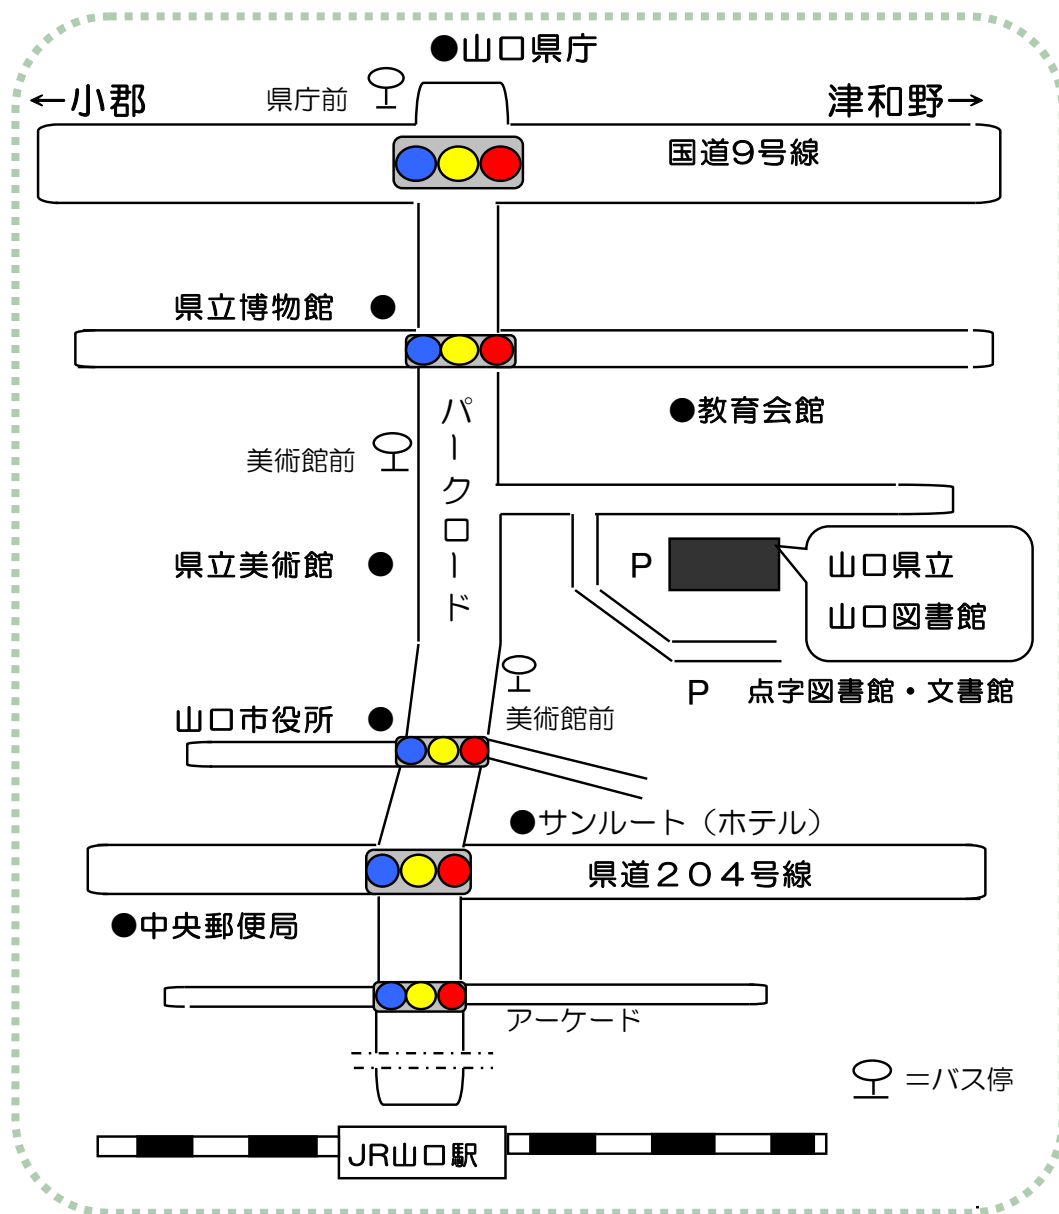

また、市町立図書館の窓口を通じて当館の本を取り寄せることもできます。詳しくはお近くの図書館までお問い合わせください。

山口県立山口図書館へのアクセス

JR 山口線山口駅から 徒歩 20 分

県庁前バス停から 徒歩 10 分

美術館前バス停から 徒歩 5 分

○連絡先○

〒753-0083

山口市後河原150-1