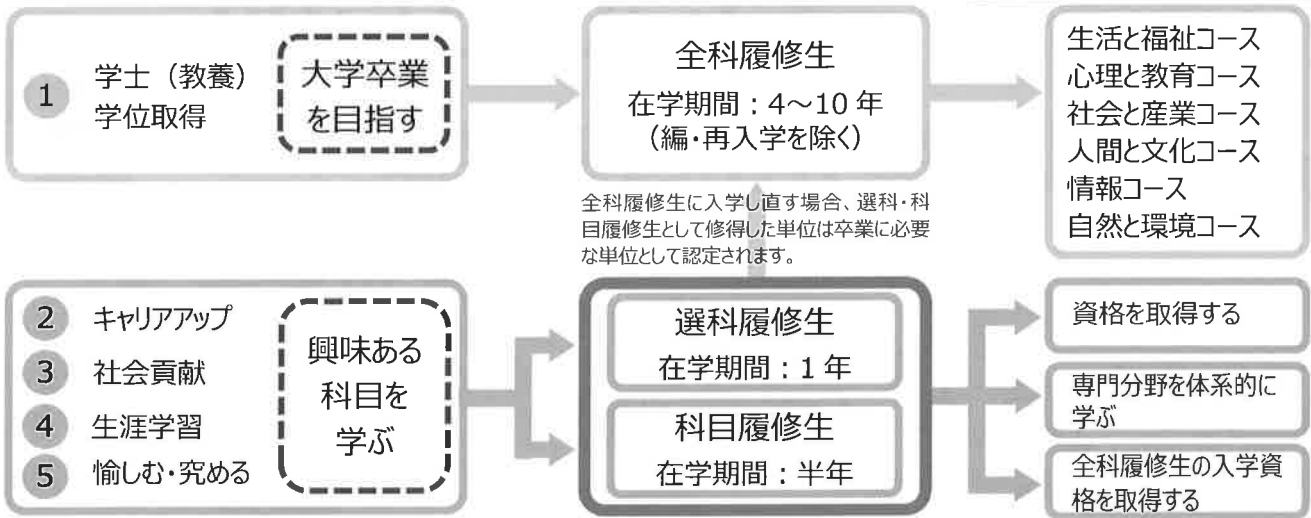

放送大学の魅力って何？ 世代・職業・地域を問わずに支持される理由

目的に応じて 学べます

放送大学で学ぶ目的は人それぞれです。「若い頃に進学できなかった大学をきちんと卒業したい」「好きな科目だけ学びたい」「仕事に活かしたい」・・・十人十色の目的に放送大学なら対応できます。

1 科目から選択可能

多彩な放送授業
 約 300 科目
 他に面接授業
 オンライン授業も開設

山口県立山口図書館・放送大学山口学習センター連携公開講座 『山口県の実業家群像』参加申込書